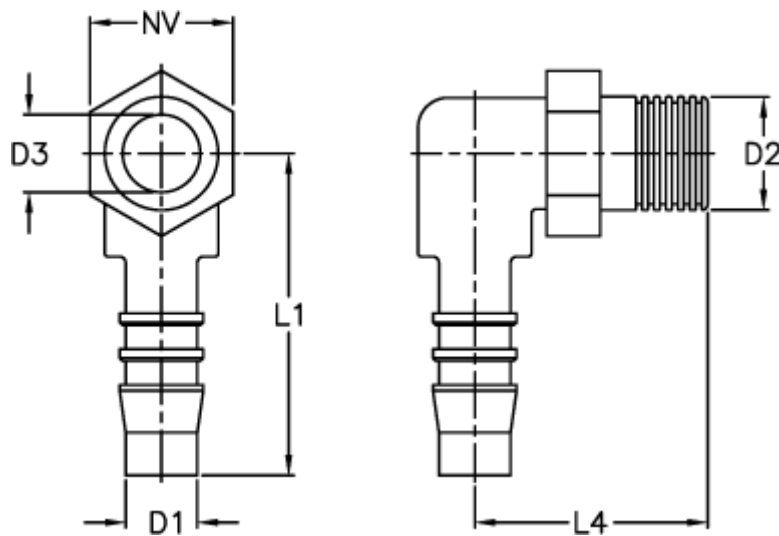

Varenummer: 027308901004

Beskrivelse: Norma slangestuds WES 4 / M8x1

## Mål

D1 = 4

D2 = M8 x 1

D3 = 2.7

L1 = 21.0

L4 = 16.0

NV = 10